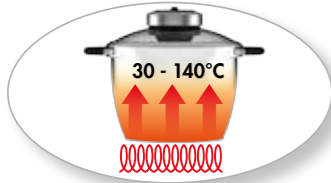

COMPARATIF

MAGIMIX COOK EXPERT

THERMOMIX TM 5

THERMOMIX TM 31

	Cook Expert MAGIMIX	Thermomix TM5 VORWERK	Thermomix TM31 VORWERK
Capacité utile	2,5 L (cuve métal THERMO)	2,2 L	2 L
Fonctions			
Cuisson vapeur	✓ panier inox intégré + étage	✓ 2 paniers plastique : intégré + Varoma	✓ 2 paniers plastique : intégré + Varoma
Battre les blancs, fouetter la crème	✓	✓	✓
Mixer, mélanger, émulsionner	✓ + petites quantités dans mini cuve	✓	✓
Mijoter, cuire les mélanges délicats	✓ 2 vitesses lentes intermittentes + cuisson sans tourner	✓ 1 vitesse inversée	✓ 1 vitesse inversée
Pétrir	✓	✓	✓
Hacher au couteau	✓ couteau métal	X	X
Emincer, râper	✓ 4 fonctions + disques optionnels	X	X
Centrifuger	optionnel	X	X
Presser des agrumes	optionnel	X	X
Ecran digital couleur	✓ 12 programmes AUTO soupe moulinée, soupe veloutée, vapeur, mijotage, pain/brioche, pâte/gâteau, blancs en neige, smoothie, glace pilée, desserts glacés, robot, rinçage	✓ Recettes pas à pas clés recettes	X Petit écran LCD + boutons
Type cuisson	induction	résistances	résistances
Température	30 à 140°C (précision 1°C)	37° à 120°C (précision 5°C)	37° à 120°C (précision 5°C)
Maintien au chaud	✓ cuve THERMO	X	X
Vitesses rotation	250 à 6 000 trs / min	40 à 10 700 trs / min	40 à 10 200 trs / min
Programme Rinçage	✓	X	X
Balance	externe (précision 2g)	intégrée (précision 5g)	intégrée (précision 5g)
Vision 360°	✓	X	X
Recettes	livre + 300 recettes MARABOUT	livre + Clé 200 recettes	livre
Application	✓ 100% gratuite + recettes internautes	✓ achats intégrés	✓ achats intégrés
Garantie	Moteur : 30 ans / 3 ans pièces & 2 ans m.o	2 ans	2 ans
Distribution	vente en magasin + internet spécialistes	vente à domicile	vente à domicile
Coloris	chrome, rouge ou noir	blanc	blanc

Robot Cuiseur Multifonction

programmes auto

pour tout réussir

de l'entrée au dessert

Le robot Cuiseur Multifonction, vous aide à cuisiner rapidement et en toute simplicité... tous vos plats de l'entrée au dessert !