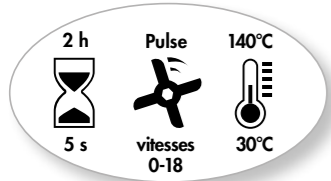

COMPARATIF

MAGIMIX COOK EXPERT

THERMOMIX TM 5

THERMOMIX TM 31

	Cook Expert MAGIMIX	Thermomix TM5 VORWERK	Thermomix TM31 VORWERK
Capacité utile	2,5 L (cuve métal THERMO)	2,2 L	2 L
Fonctions			
Cuisson vapeur	✓ panier inox intégré + étage	✓ 2 paniers plastique : intégré + Varoma	✓ 2 paniers plastique : intégré + Varoma
Battre les blancs, fouetter la crème	✓	✓	✓
Mixer, mélanger, émulsionner	✓ + petites quantités dans mini cuve	✓	✓
Mijoter, cuire les mélanges délicats	✓ 2 vitesses lentes intermittentes + cuisson sans tourner	✓ 1 vitesse inversée	✓ 1 vitesse inversée
Pétrir	✓	✓	✓
Hacher au couteau	✓ couteau métal	X	X
Emincer, râper	✓ 4 fonctions + disques optionnels	X	X
Centrifuger	optionnel	X	X
Presser des agrumes	optionnel	X	X
Ecran digital couleur	✓ 12 programmes AUTO soupe moulinée, soupe veloutée, vapeur, mijotage, pain/brioche, pâte/gâteau, blancs en neige, smoothie, glace pilée, desserts glacés, robot, rinçage	✓ Recettes pas à pas clés recettes	X Petit écran LCD + boutons
Type cuisson	induction	résistances	résistances
Température	30 à 140°C (précision 1°C)	37° à 120°C (précision 5°C)	37° à 120°C (précision 5°C)
Maintien au chaud	✓ cuve THERMO	X	X
Vitesses rotation	250 à 6 000 trs / min	40 à 10 700 trs / min	40 à 10 200 trs / min
Programme Rinçage	✓	X	X
Balance	externe (précision 2g)	intégrée (précision 5g)	intégrée (précision 5g)
Vision 360°	✓	X	X
Recettes	livre + 300 recettes MARABOUT	livre + Clé 200 recettes	livre
Application	✓ 100% gratuite + recettes internautes	✓ achats intégrés	✓ achats intégrés
Garantie	Moteur : 30 ans / 3 ans pièces & 2 ans m.o	2 ans	2 ans
Distribution	vente en magasin + internet spécialistes	vente à domicile	vente à domicile
Coloris	chrome, rouge ou noir	blanc	blanc

Induction

4/10 personnes

12 programmes auto

3 cuves 1

Réglages précis

Balance

Rinçage auto

Plus de 900 recettes